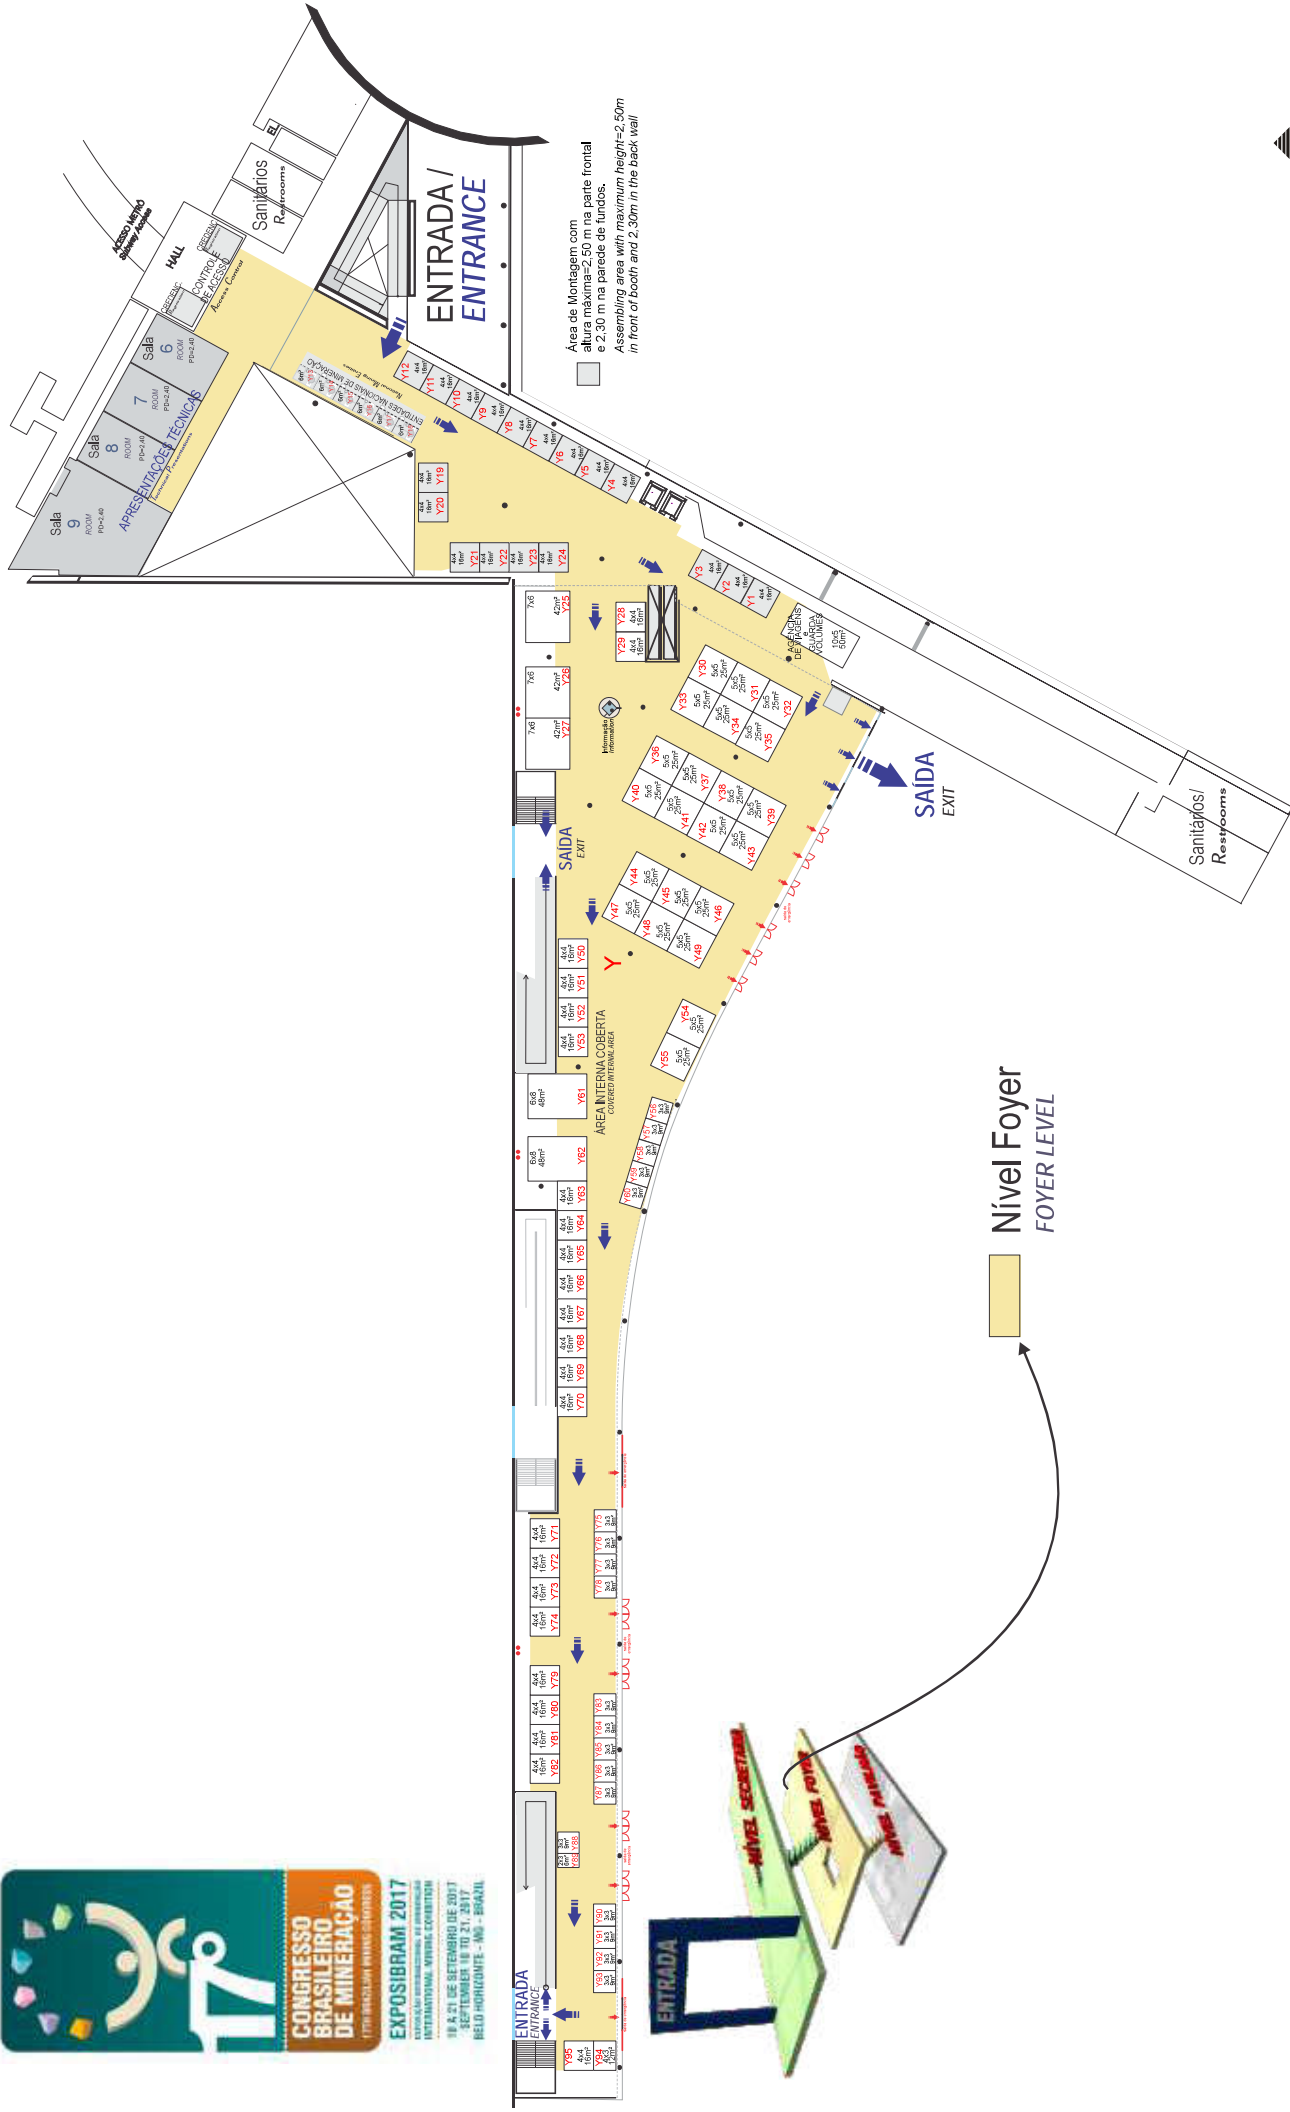

EXPOSI BRAM 2017
 Associação Internacional de Mineração
 INTERNACIONAL VIRTUAL EXHIBITION
 18 a 21 de setembro de 2017
 SEPTEMBER 18 TO 21, 2017
 BELD HORIZONTE - MG - BRASIL

Projeto/ Project

Nível Foyer/ Foyer Level

ÁREA DE ESTANDES = 1.653 m²

Data/ Date

18 a 21 de setembro de 2017

September 18th – 21th 2017

Evento/ Event

Exposibram 2017

Expominas

IBRAM