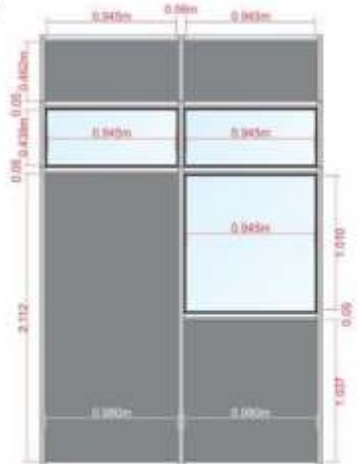

11 **TESTEIRA DE TS**
MATERIAL: ADESIVO IMPRESSO
APLICAÇÃO: SOBRE TS

12 **PAINEL DE TS/VIDRO**
MATERIAL: ADESIVO IMPRESSO
APLICAÇÃO: SOBRE TS/VIDRO

13 **PAINEL DE TS/VIDRO + PORTA DE VIDRO TEMP.**
MATERIAL: ADESIVO IMPRESSO
APLICAÇÃO: SOBRE TS/VIDRO